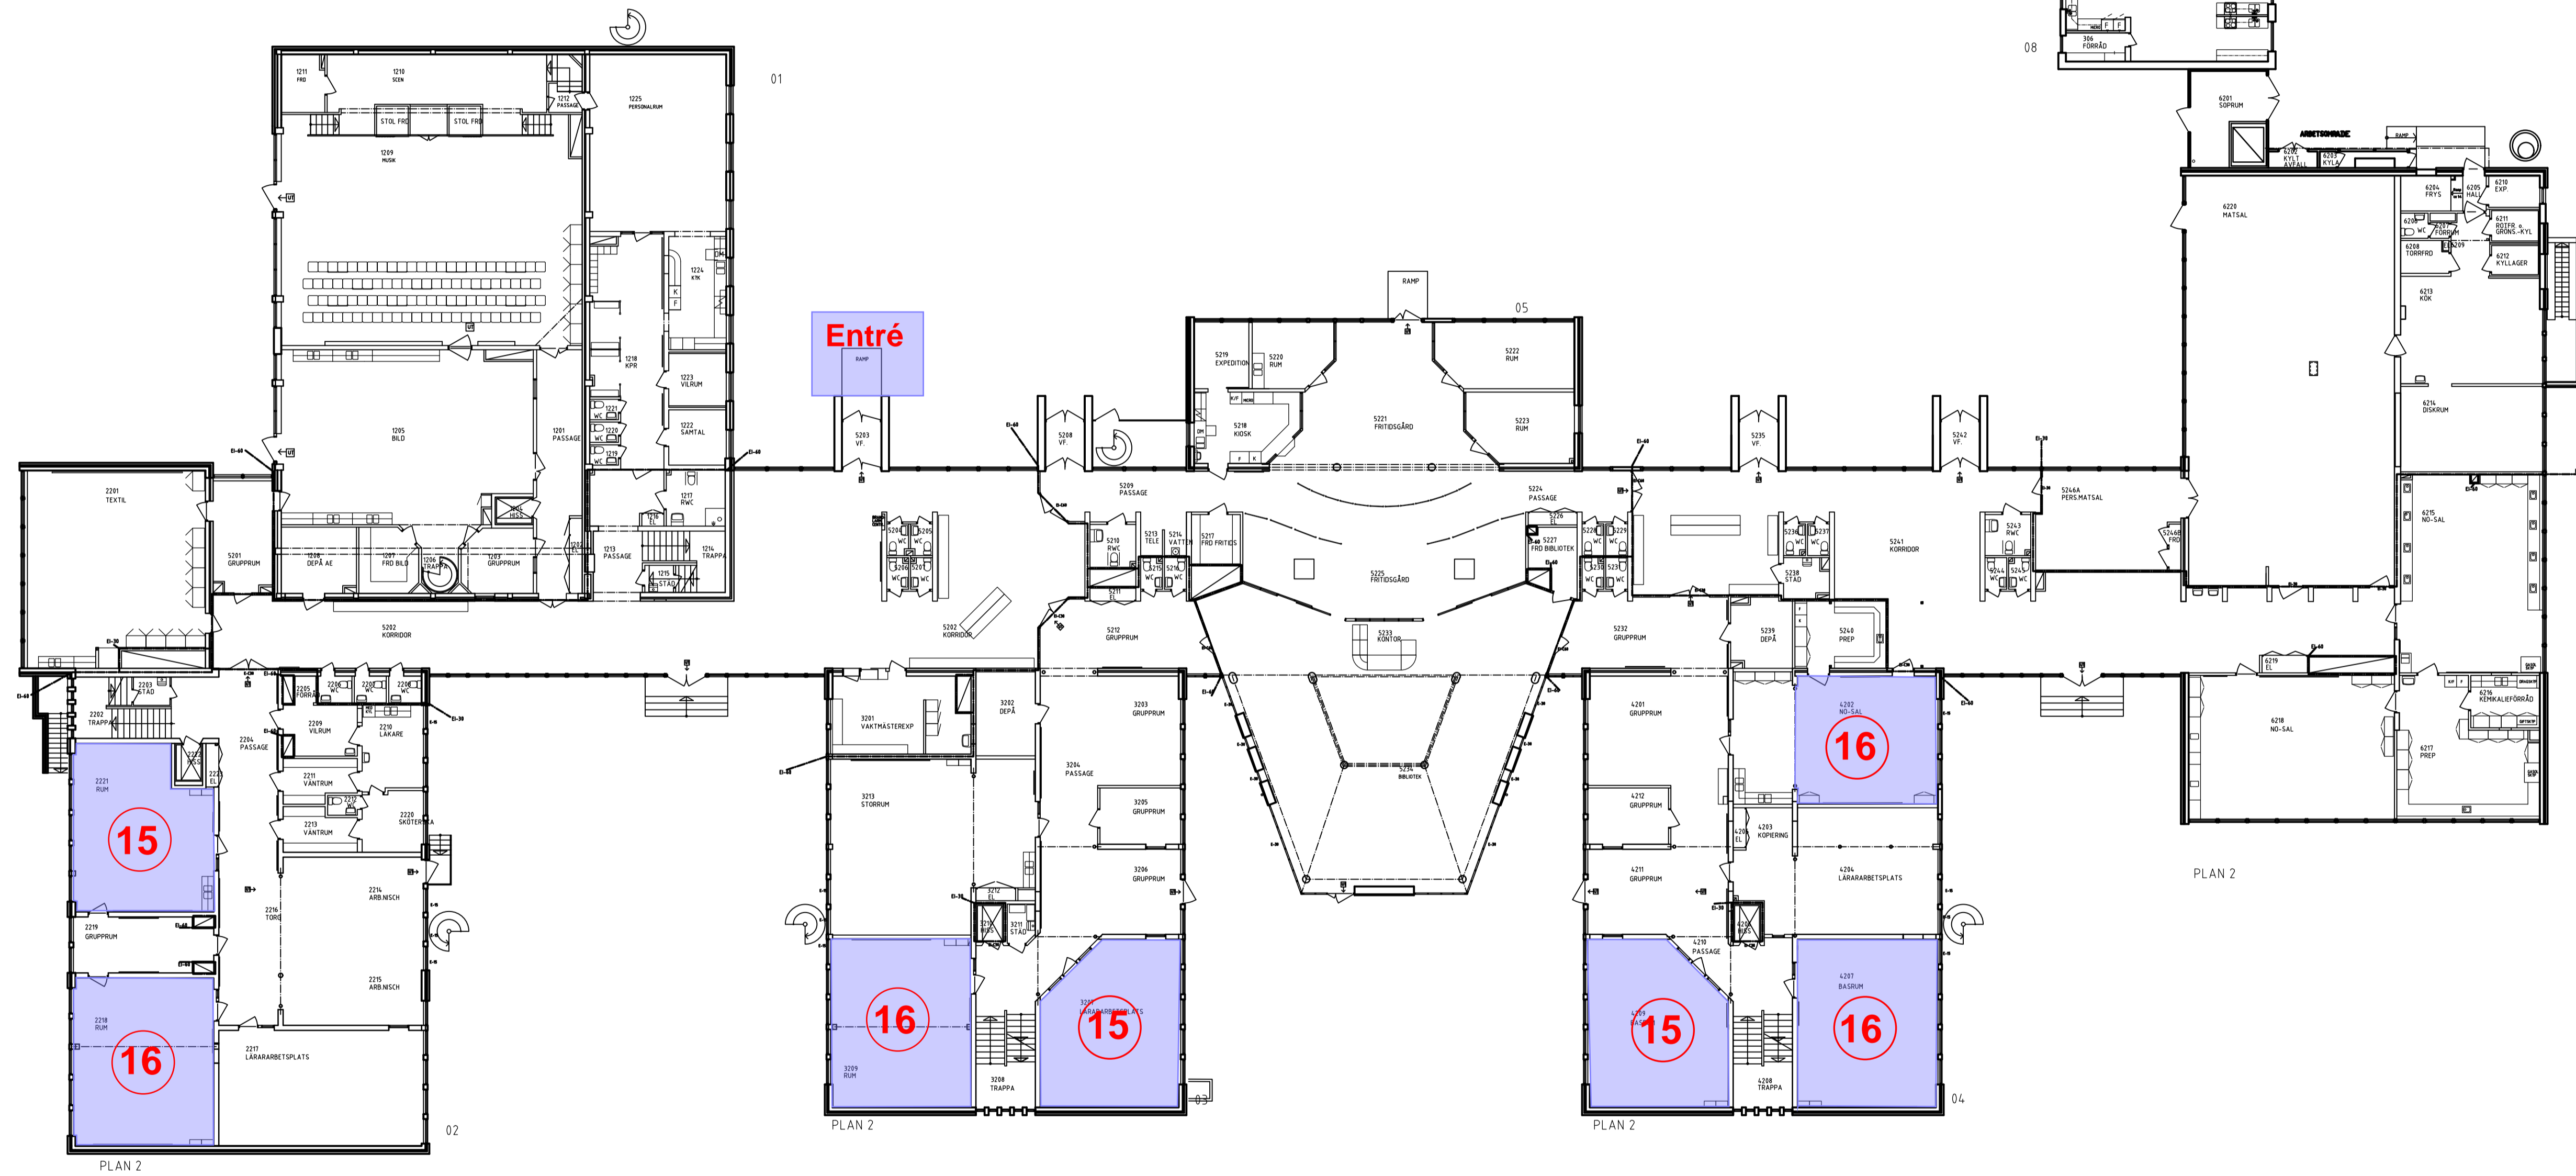

Fagrabäckskolan

○ = Antal övernattande / rum Max antal övernattande på denna enhet 297 personer

Plan 1

Fagrabäckskolan

Plan 2

Fagrabäckskolan