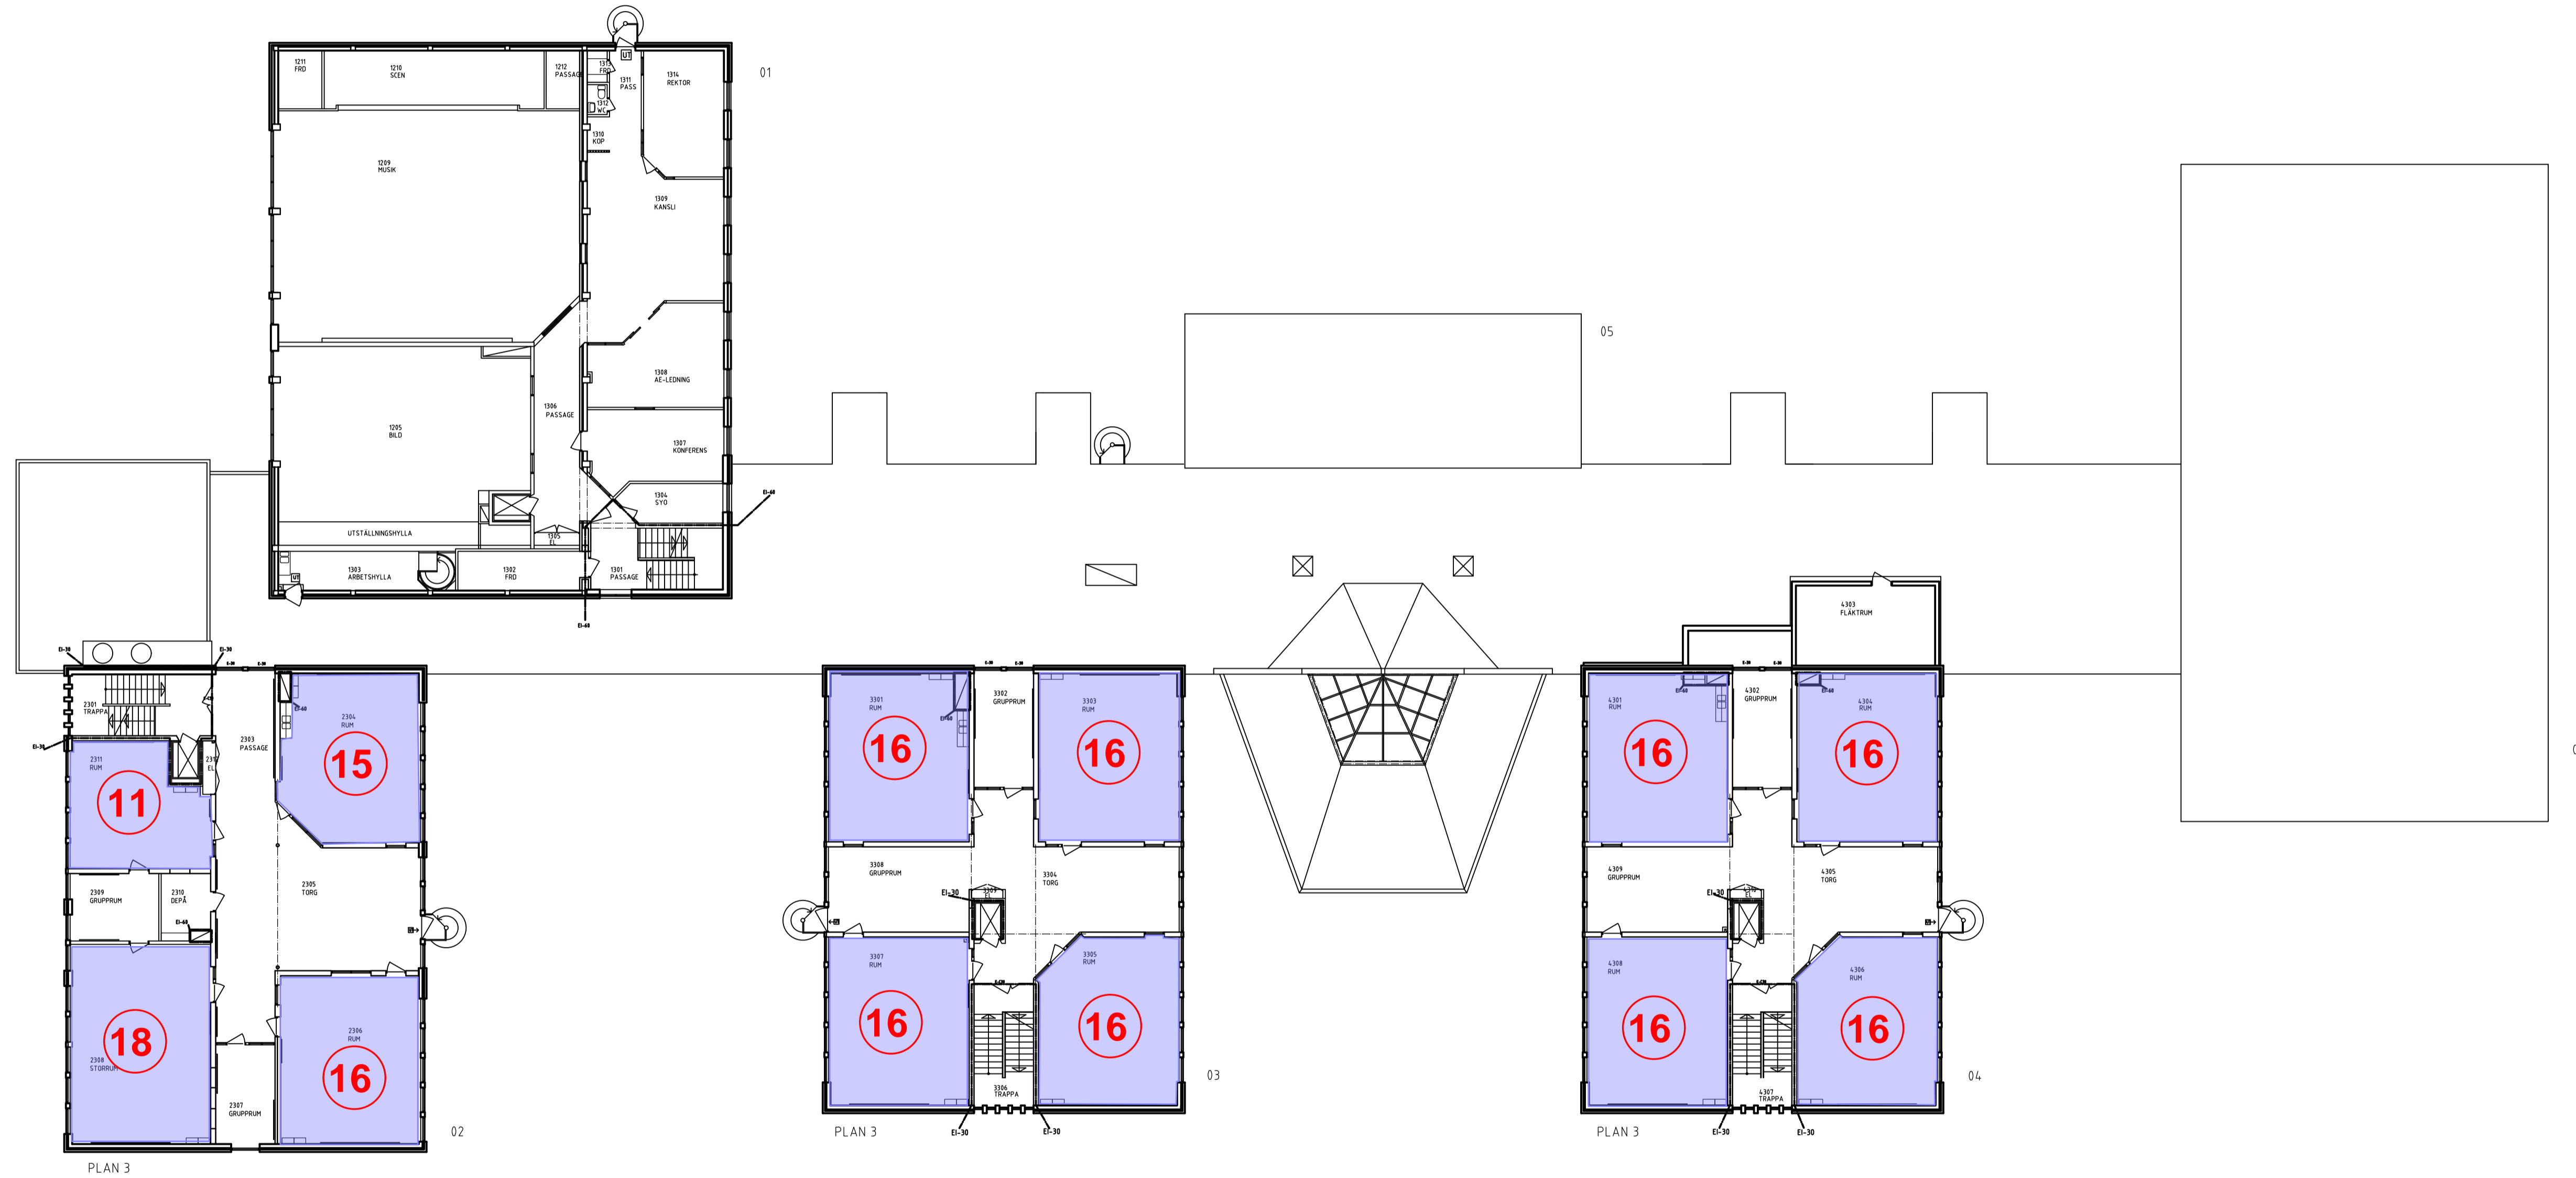

Fagrabäckskolan

○ = Antal övernattande / rum Max antal övernattande på denna enhet 297 personer

Plan 1

Fagrabäckskolan

Plan 2

Fagrabäckskolan